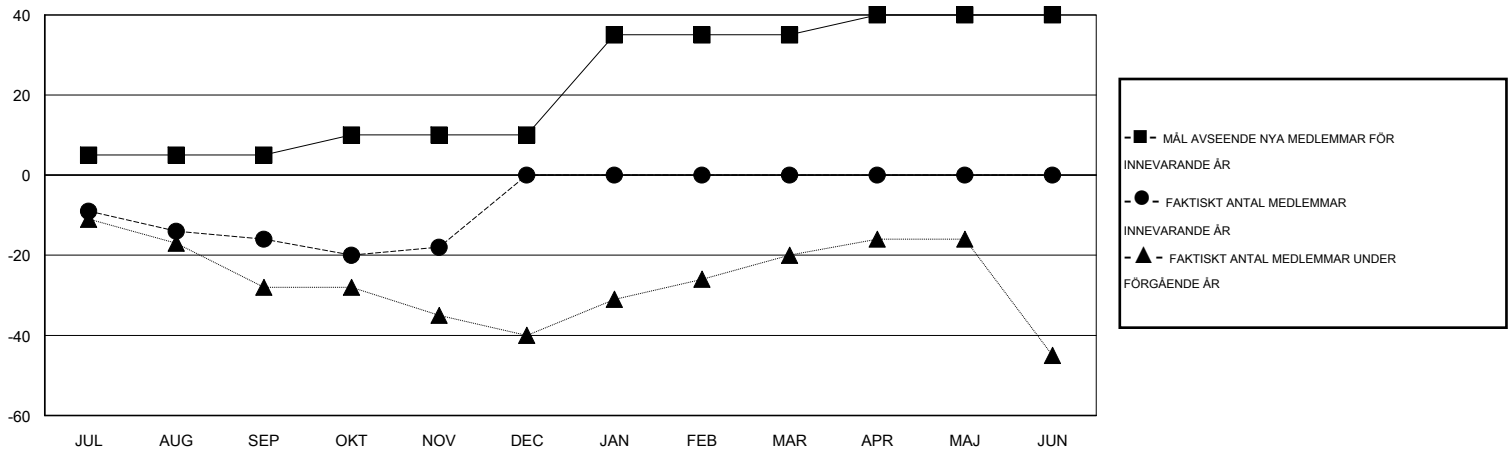

MONTHLY MEMBERSHIP PROGRESS REPORT

District 106 C

Results as of: 11/30/2016

GMT: Kenneth Persson

OMRÅDE DENMARK

GMT KO 4

Klubbar					Medlemmar				
RESULTAT FÖR 2016-2017					RESULTAT FÖR 2016-2017				
KVARTAL	MÅL AVSEENDE NYA KLUBBAR	NYA KLUBBAR	AVFÖRDA KLUBBAR	NETTOTILLVÄX T/MINSKNING	KVARTAL	MÅL AVSEENDE NYA MEDLEMMAR	CHARTER OCH TILLAGDA NYA MEDLEMMAR	AVFÖRDA MEDLEMMAR	NETTOTILLVÄX T/MINSKNING
JUL/AUG/SEP	0	0	1	-1	JUL/AUG/SEP	5	11	27	-16
OKT/NOV/DEC	0	0	0	0	OKT/NOV/DEC	5	21	23	-2
JAN/FEB/MAR	1	0	0	0	JAN/FEB/MAR	25	0	0	0
APR/MAJ/JUN	0	0	0	0	APR/MAJ/JUN	5	0	0	0

MÅL OCH FAKTISKT ANTAL NYA KLUBBAR

MÅL OCH FAKTISKT ANTAL MEDLEMMAR

NEDLAGDA KLUBBAR: 1	20 CLUBS OF 81 TOG UPP EN ELLER FLER NYA MEDLEMMAR	KÖNSFÖRDELNING
		MAN 1,459 (88.42%)
		KVINNA 191 (11.58%)
AVFÖRDA MEDLEMMAR	KLICKA HÄR FÖR INFORMATION OM STATUS	FAMILJEMEDLEMMAR 4
AVLIDNA 5		HUVUDMAN I HUSHÄLLET 2
NEDLAGD KLUBB 0		INGEN HUVUDMAN I HUSHÄLLET 2
ÖVRIGA 45		
TOTAL 50		